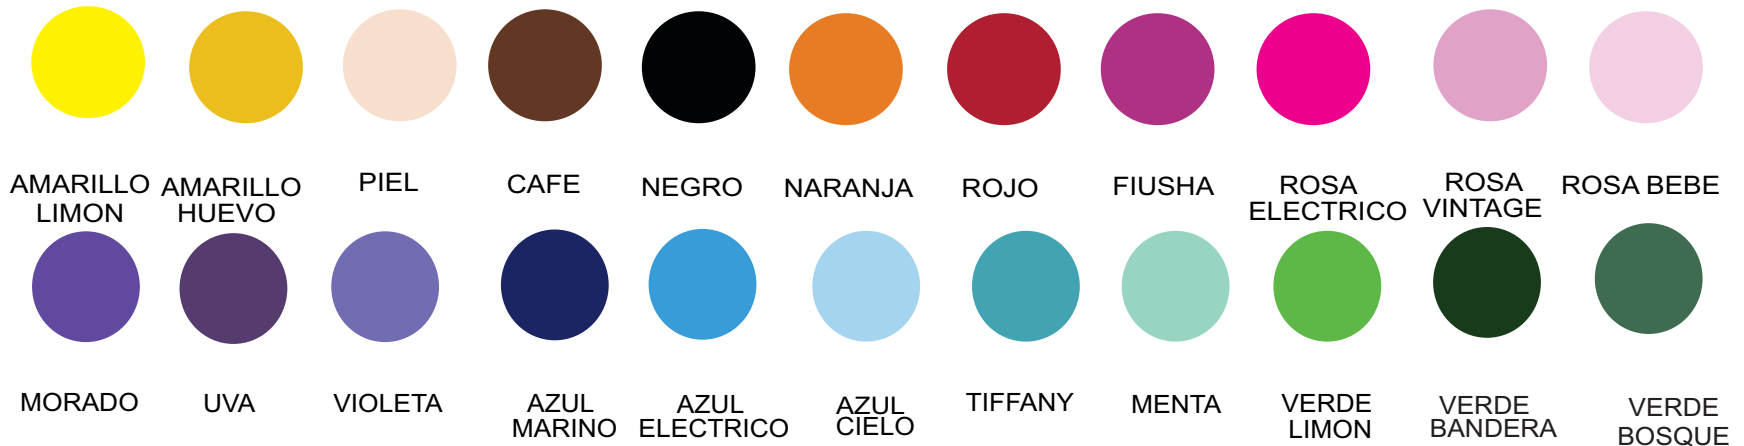

COLORANTES

**SUPER CONCENTRADO
SIN AZUCAR NI SABOR**

COLORES EN GEL NEON

ESTOS COLORES SON ACIDOS NO FLUORECENTES

COLOR PARA CHOCOLATE